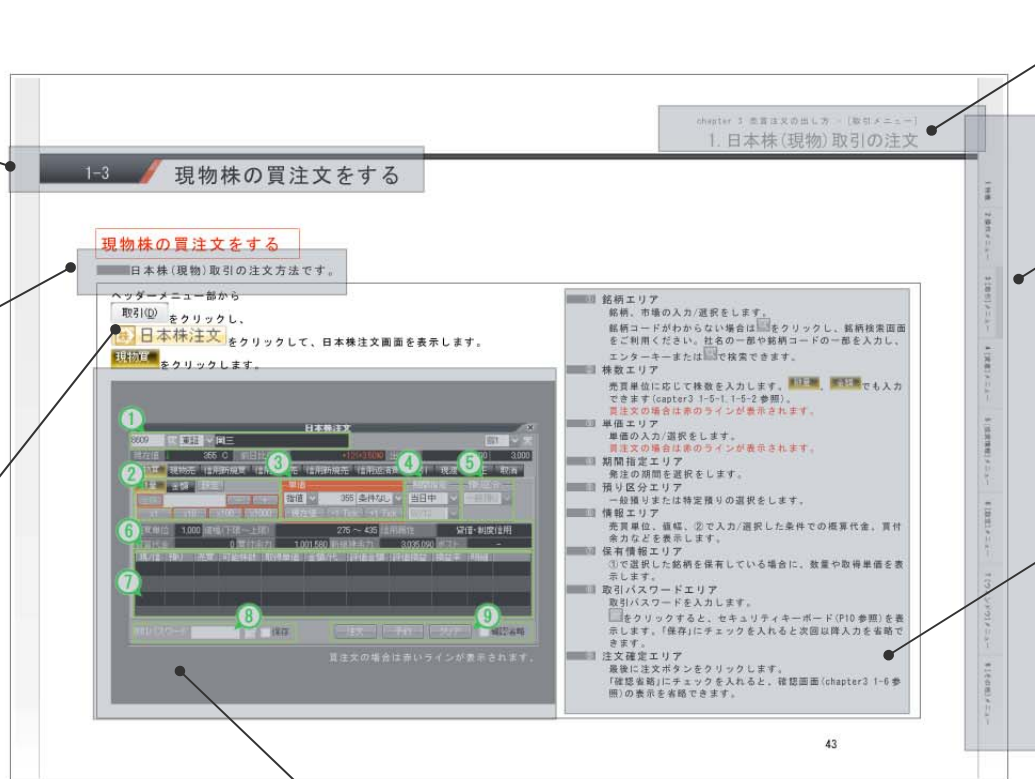

## ■ このマニュアルの使い方

このマニュアルでは岡三ネットトレーダープレミアムの操作方法を解説していきます。

主に、表示されているメニューやボタン等の名称を解説し、それらが持つ機能や便利な使い方を解説していくかたちを採用しています。

解説画像に振った番号(6)と、解説文にしるした番号(6)とを照らし合わせながら読み進めてください。

見出しです。  
今見ているページのテーマを表記します。  
目次に見出しの一覧を記載しています。

小見出しです。  
今見ているページのテーマを表記します。  
目次に見出しの一覧を記載しています。

解説文中のボタンなどの画像は、解説画像内にあるものになります。

ページ上部にチャプター名等が記載されています。  
読み進める時の足がかりにしてください。

サイドメニューです。  
今どこを見ているのが大まかに分かるようになっています。  
今見ているページのあるチャプターを強調表示しています。

画像に対応した説明を表記しています。  
数字がついている場合、解説画像の数字に対応しています。

解説画像です。  
番号と、線で囲ったエリアは解説文で解説しています。