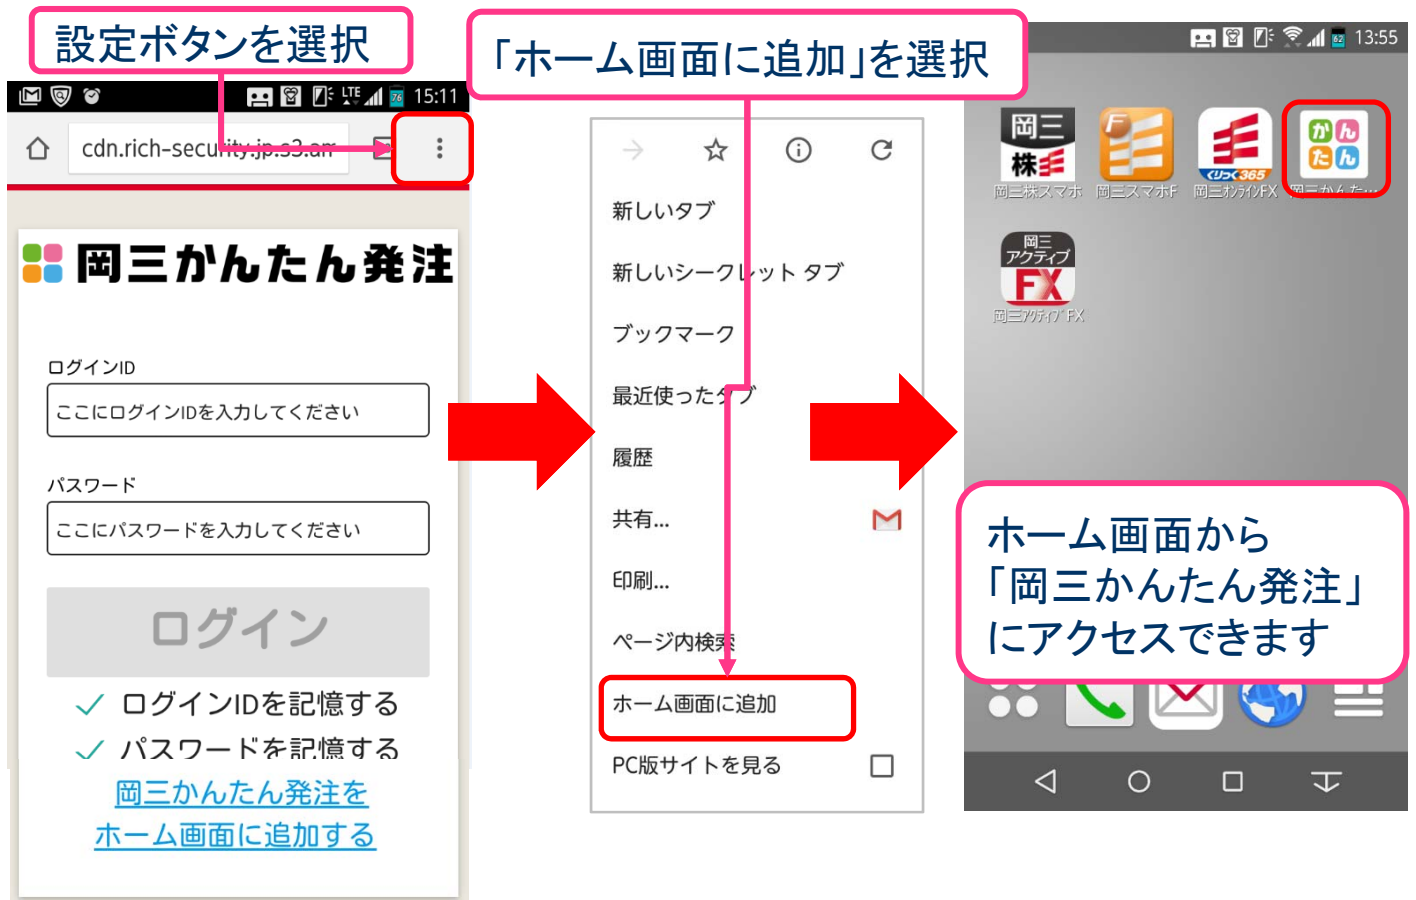

マーケット | 注目銘柄 | 銘柄詳細 | 注文

取引履歴 | 資産状況 | 入出金 | お知らせ

ログアウト

クリック(タップ)すると、ログアウトします

## ▶ 「岡三かんたん発注」ホーム画面への登録方法

Android(ブラウザ: Chrome)をご利用の場合